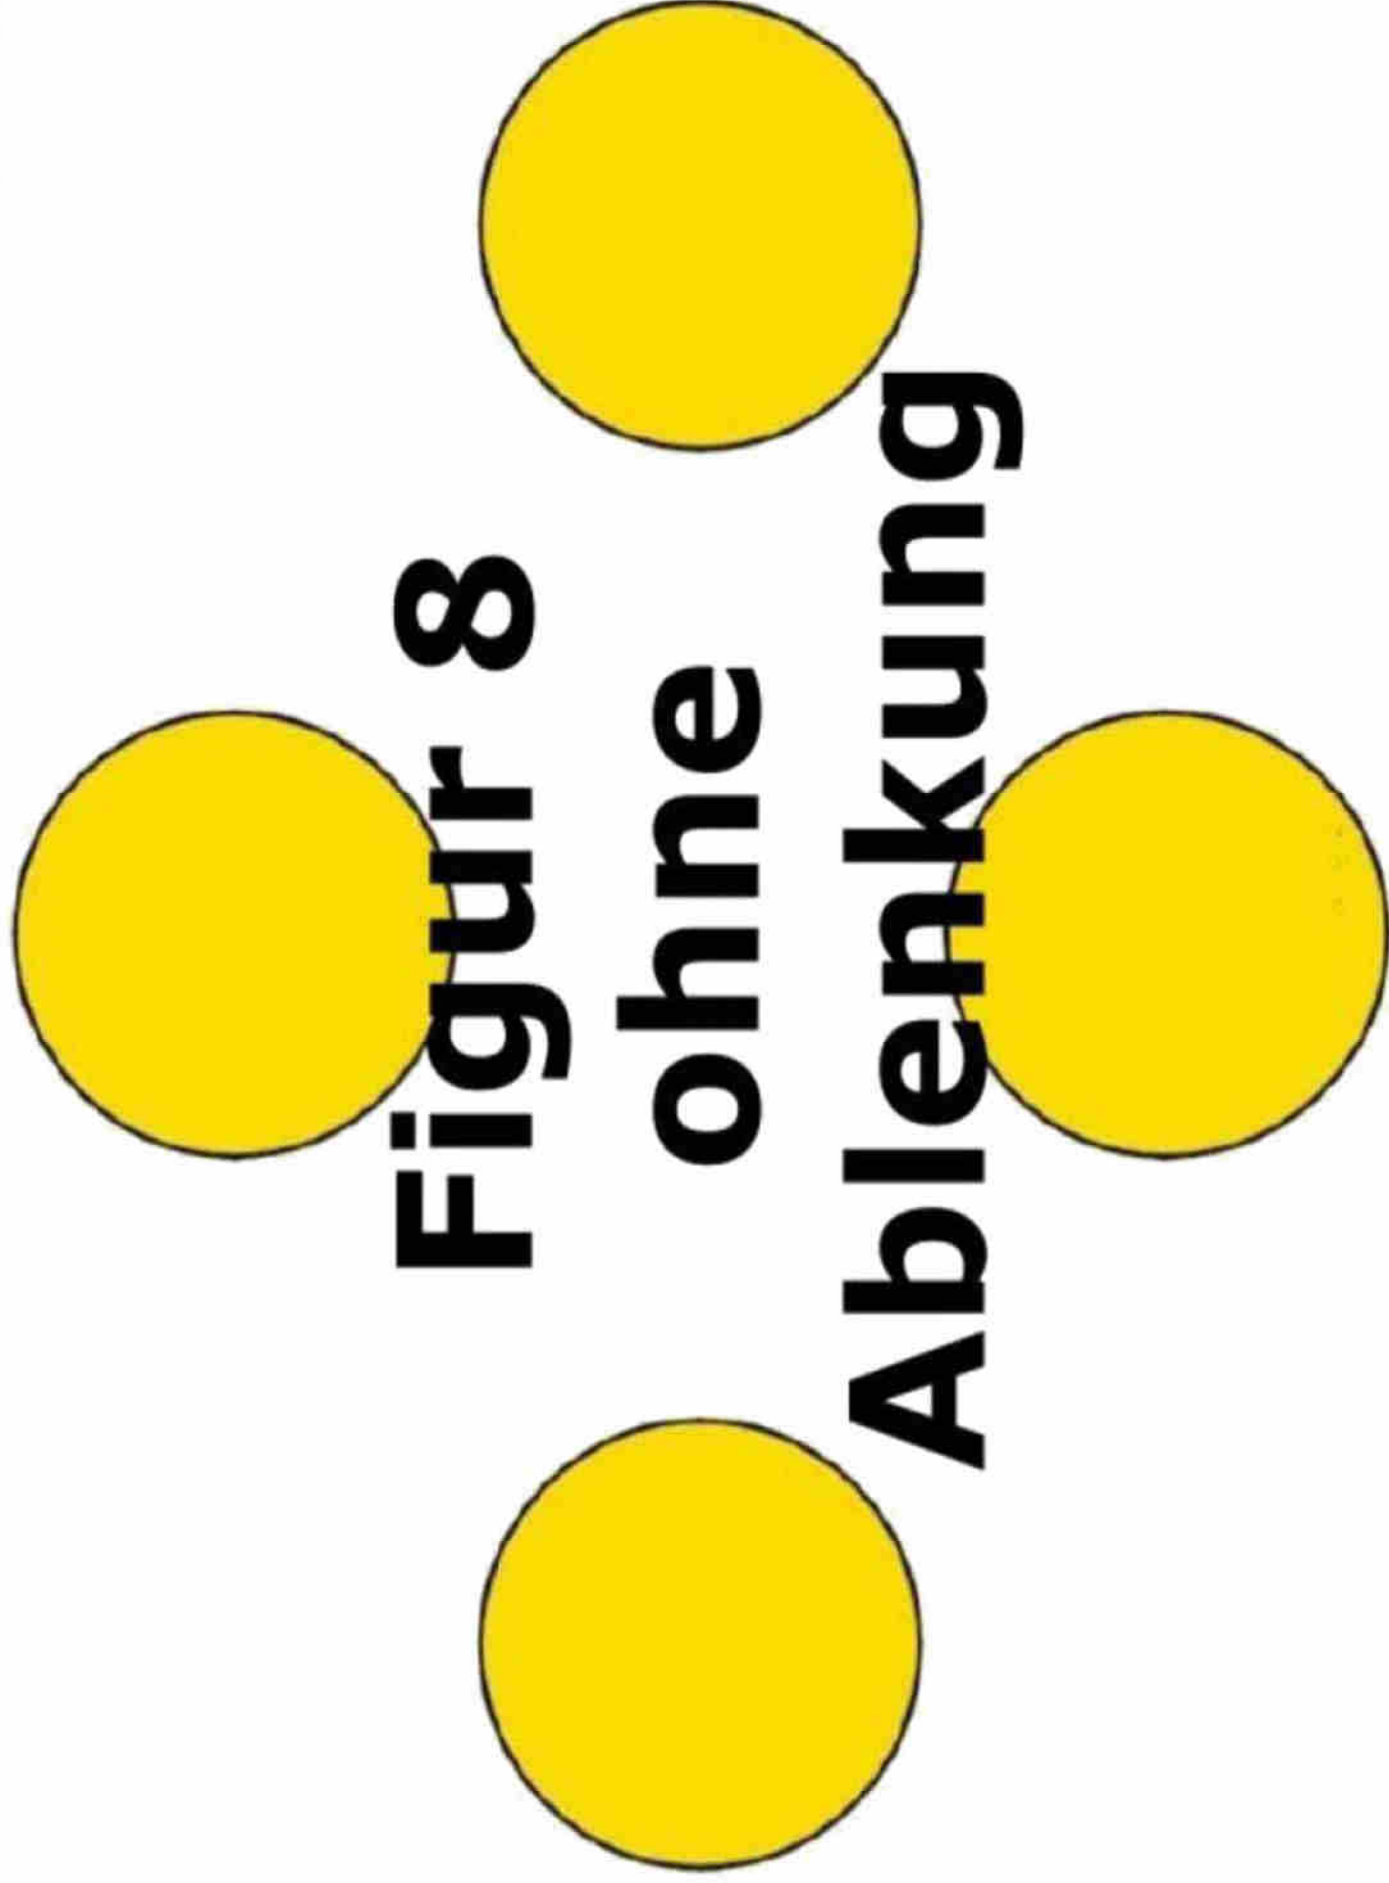

B-019

Hund innen

Slalom einfach

Slalom hin und zurück

**Aus Bewegung
Schritt zur Seite
rechts**

90°

Drehung rechts

- vorwärts